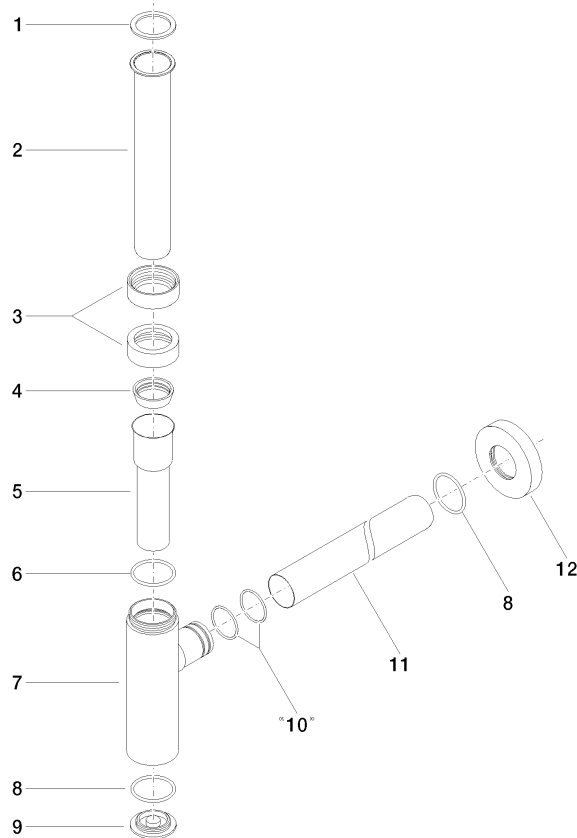

10 060 970

• Rosette Ø 70 mm

Passt zu: LULU, TARA, LISSÉ, VAIA, META

	Bronze gebürstet	10 060 970-42
	Chrom	10 060 970-00
	Platin gebürstet	10 060 970-06
	Platin	10 060 970-08
	Messing (23kt Gold)	10 060 970-09
	Dark Chrome	10 060 970-19
	Light Gold	10 060 970-26
	Light Gold gebürstet	10 060 970-27
	Messing gebürstet (23kt Gold)	10 060 970-28
	Schwarz matt	10 060 970-33
	Champagne gebürstet (22kt Gold)	10 060 970-46
	Champagne (22kt Gold)	10 060 970-47
	Chrom gebürstet	10 060 970-93
	Dark Platin gebürstet	10 060 970-99

10 060 970

mm [inches]

10 060 970

Ersatzteile für die
anderen
Oberflächenvarianten
finden Sie hier:
Chrom

Ersatzteilstückliste

Nr.	Artikelnummer	Benennung	Verbaumenge	Lieferzeit
1	09 14 20 060 90	Dichtung	1	2
2	09 28 23 007-42	Rohr	1	60
3	09 23 30 022-42	Mutter	2	60
4	09 14 03 015 90	Dichtung	1	2
5	09 28 23 019-42	Rohr	1	-
Ersatzteil nicht mehr bestellbar, bitte bestellen Sie den Nachfolgeartikel				
6	09 14 10 149 90	Dichtung	1	2
7	04 11 01 045 00-42	Gehaeuse	1	60
8	09 14 10 148 90	Dichtung	2	2
9	09 21 02 004-42	Deckel	1	60
10	09 14 10 112 90	Dichtung	2	2
11	09 28 23 018-42	Rohr	1	60
12	09 27 20 060-42	Rosette	1	60